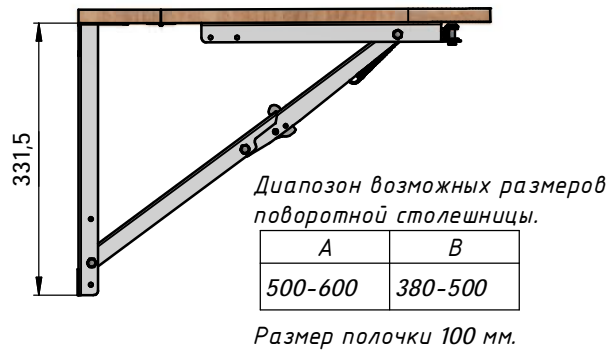

Механизм Уют 500/500 для откидного стола Уют 600x500 (поворотная столешница 600x400).

Комплект поставки:

1. Настенная стойка Уют 480 - 1 шт.
2. Поворотная планка с ножкой Уют 400 - 1 шт.
3. Петля рояльная L 500 - 1 шт.
4. Саморезы для сборки стола ПШ 4.2x13 - 50 шт.
5. Анкерные болты 8x60_M6 - 4 шт.