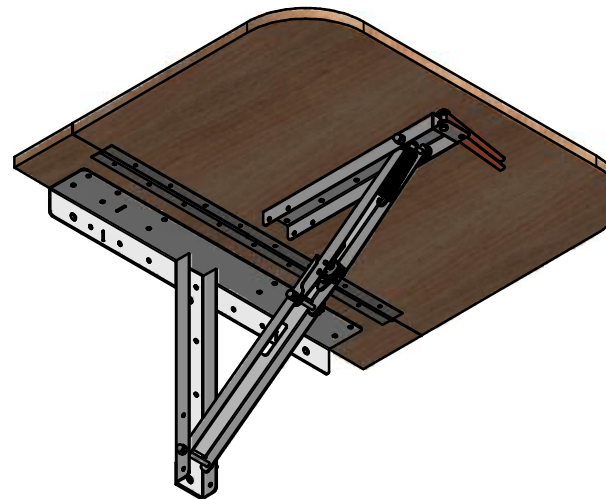

Механизм Уют 500/500 для откидного стола Уют 600x500 (поворотная столешница 600x400).

Комплект поставки:

1. Настенная стойка Уют 480 - 1 шт.
2. Поворотная планка с ножкой Уют 400 - 1 шт.
3. Петля рояльная L 500 - 1 шт.
4. Саморезы для сборки стола ПШ 4.2x13 - 50 шт.
5. Анкерные болты 8x60_M6 - 4 шт.