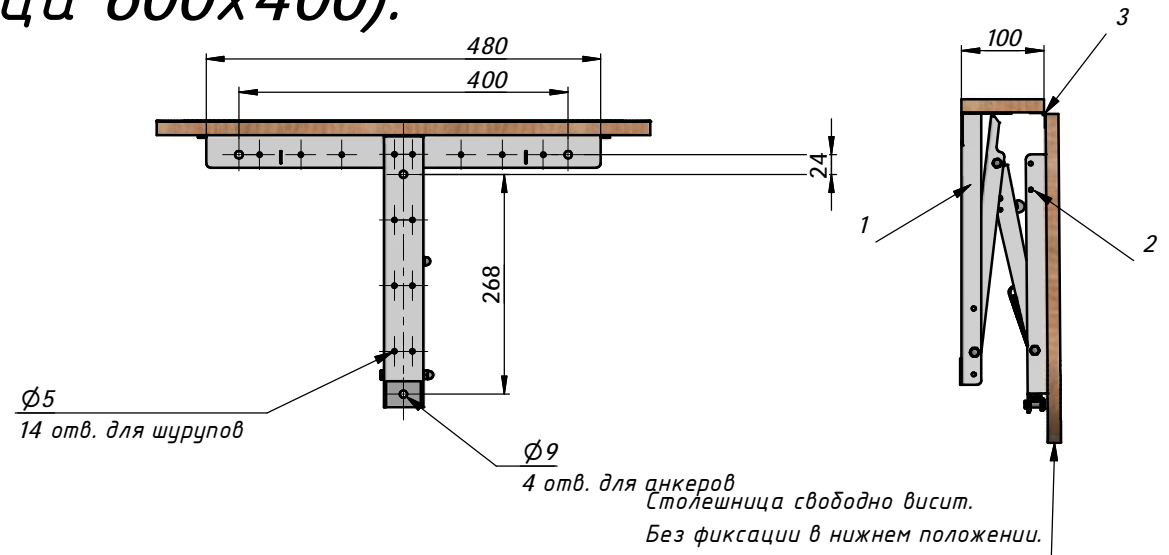

Механизм Уют 500/500 для откидного стола Уют 600x500 (поворотная столешница 600x400).

Комплект поставки:

1. Настенная стойка Уют 480 - 1 шт.
2. Поворотная планка с ножкой Уют 400 - 1 шт.
3. Петля рояльная L 500 - 1 шт.
4. Саморезы для сборки стола ПШ 4.2x13 - 50 шт.
5. Анкерные болты 8x60_M6 - 4 шт.