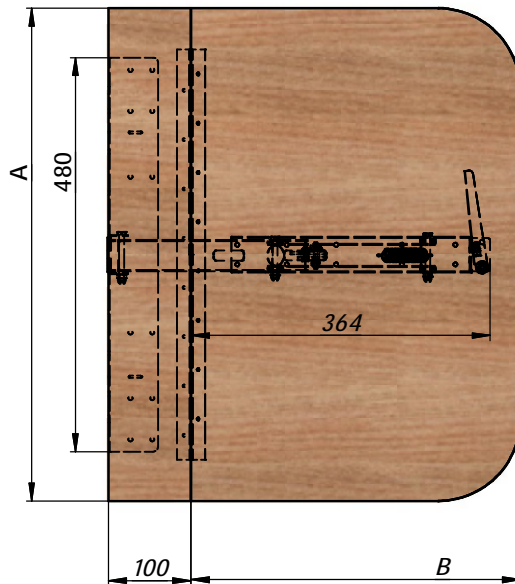

Механизм Уют 500/500 для откидного стола Уют 600x500 (поворотная столешница 600x400).

Комплект поставки:

1. Настенная стойка Уют 480 - 1 шт.
2. Поворотная планка с ножкой Уют 400 - 1 шт.
3. Петля рояльная L 500 - 1 шт.
4. Саморезы для сборки стола ПШ 4.2x13 - 50 шт.
5. Анкерные болты 8x60_M6 - 4 шт.